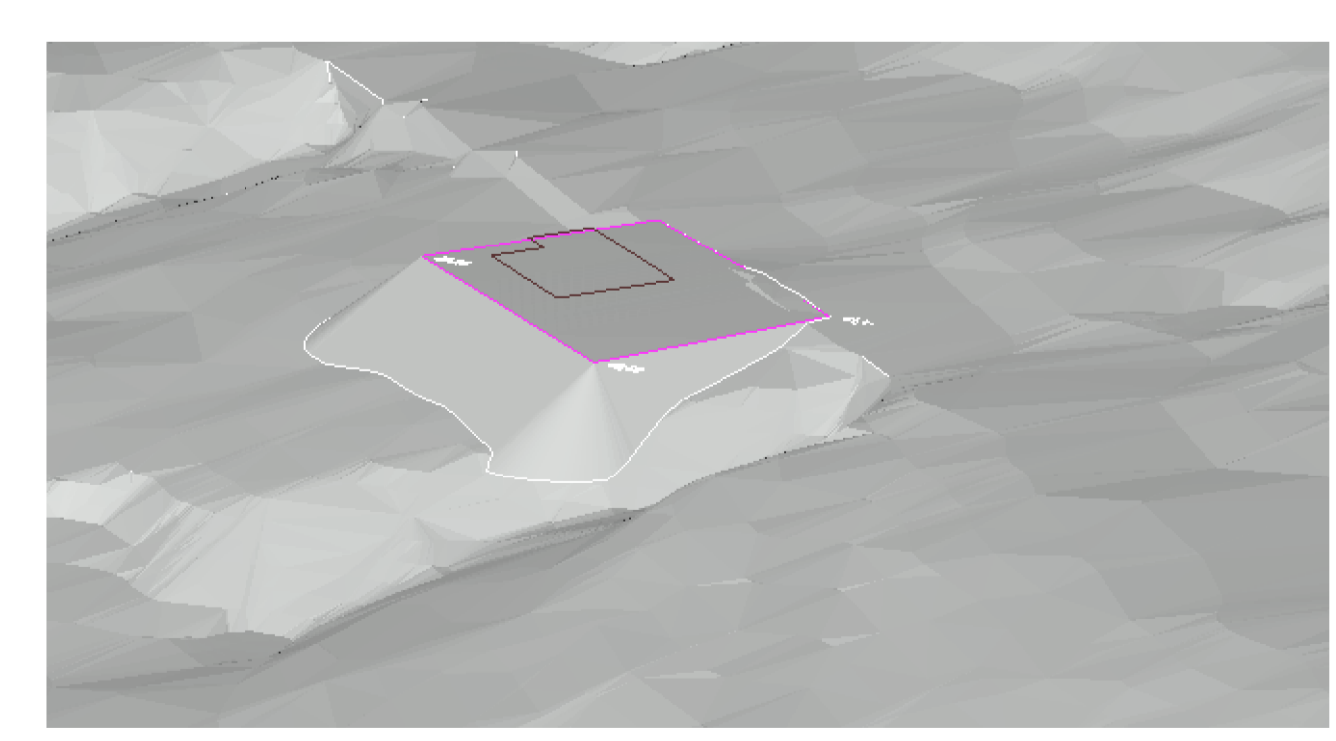

ÚTG. DAGS. ÚTGÁFUFRÉLL HANNAÐ TEIKN. YFRF.

- Skýringar:**
- Núverandi yfirborð 1m hæðarlínur
  - Fylling hæðarlínur
  - Fláafötur
  - Efri brún fyllingar
  - - - Lóðamörk

Snið A  
1:200

3D Módel

**Meta ehf.**  
Grimseyri 6  
750

Hlíðargata 7-9  
Tillaga að fyllingu í lóð  
Grunnmynd og snið

TEIKNNÚMÉR	BLAÐSTÆRÐ	HANNAÐ	JJ
108589	A1	TEIKNAD:	JJ
001		YFRIFRABE:	OGM
DAGS.	MÆLIKVARÐI	ÚTGÁFA	
14.02.2024	1:200	A	

Útgáfunúmer og dagsetning aðaluppráttar:  
Höfnúmer:  
Höfnunarskýrt: