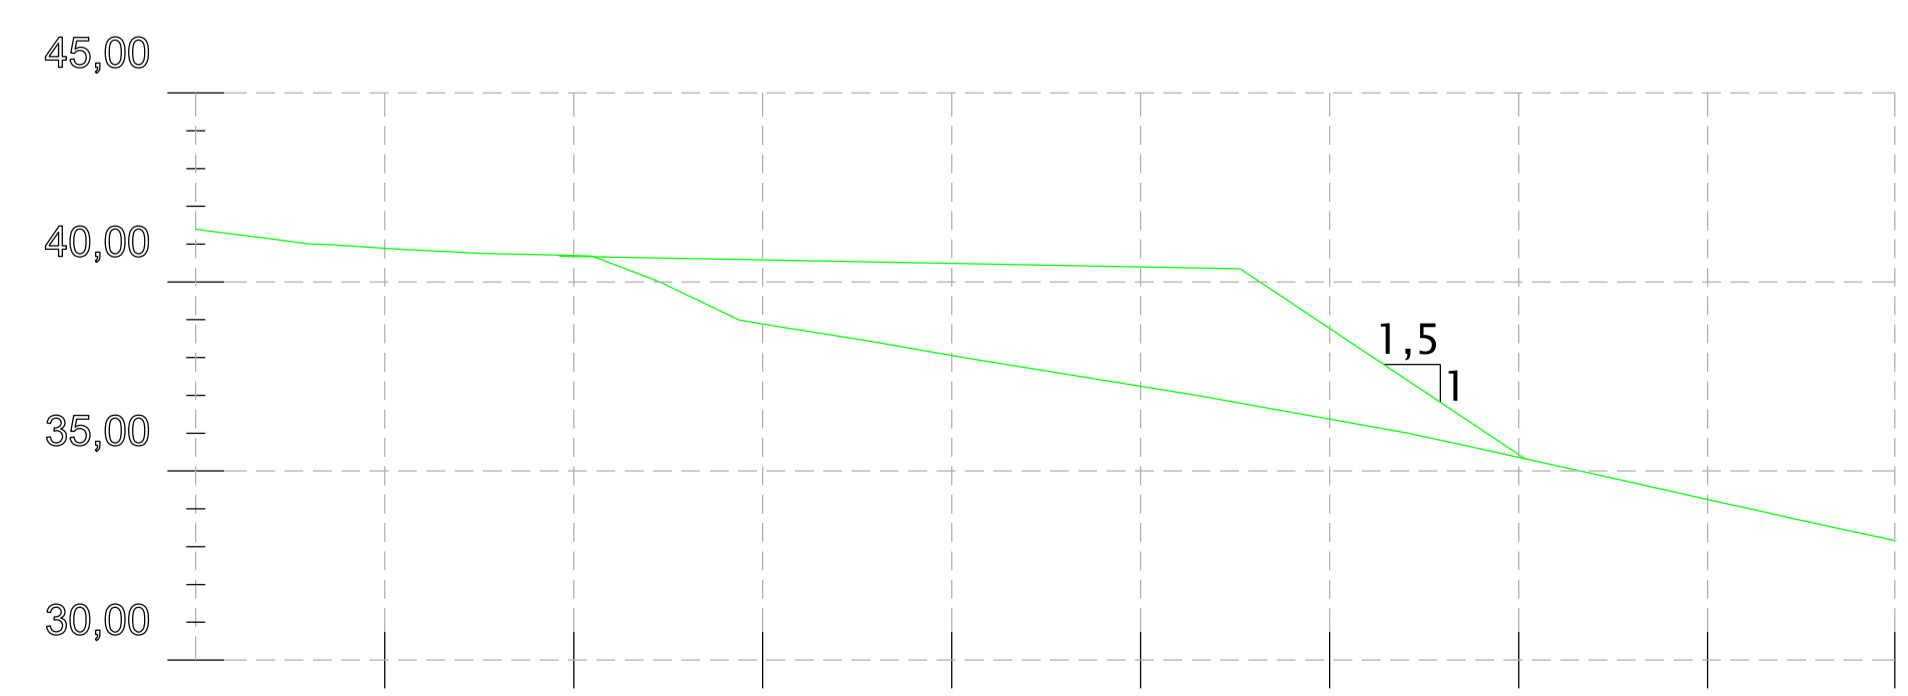

ÚTG. DAGS. ÚTGÁFUFRÉLL HANNAÐ TEIKN. YFRF.

- Skýringar:**
- Núverandi yfirborð 1m hæðarlínur
  - Fylling hæðarlínur
  - Fláafötur
  - Efri brún fyllingar
  - - - Lóðamörk

Snið A  
1:200

3D Módel

**Meta ehf.**  
Grimseyri 6  
750

Hlíðargata 7-9  
Tillaga að fyllingu í lóð  
Grunnmynd og snið

TEIKNNÚMÉR	BLAÐSTÆRÐ	HANNAÐ	JJ
108589	A1	TEIKNAD:	JJ
001		YFRIFRABE:	OGM
DAGS.	MÆLIKVARÐI	ÚTGÁFA	
14.02.2024	1:200	A	

Útgáfunúmer og dagsetning aðaluppráttar:  
Höfnúmer:  
Höfnunarskýrt: